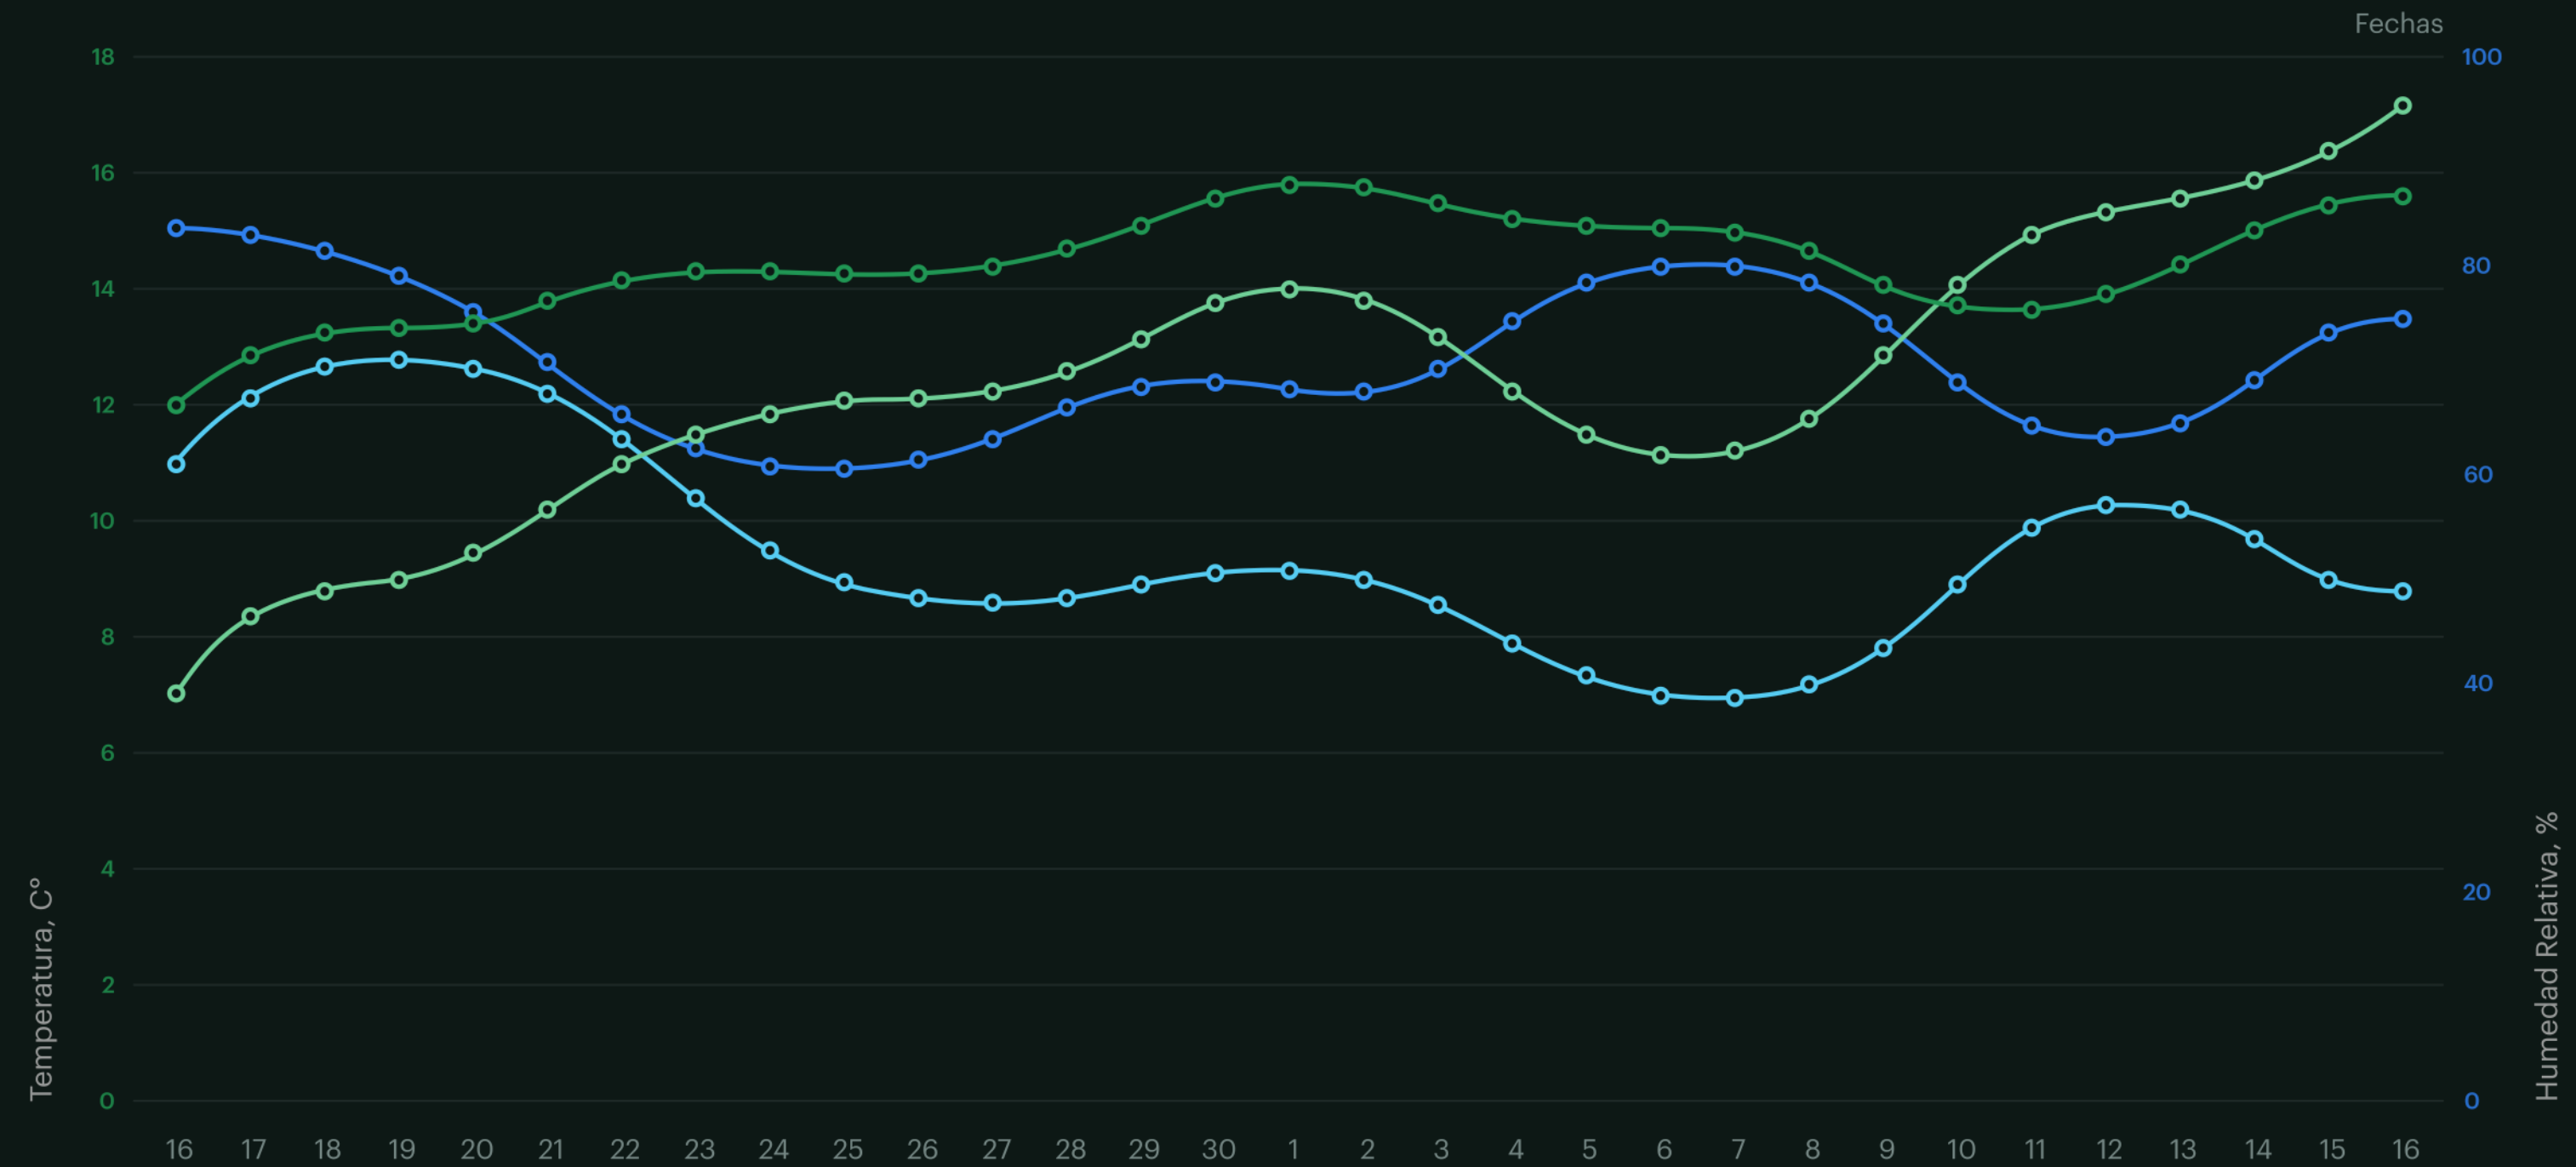

INSPECCIÓN TÉCNICA

COMPARACIÓN

21 MAYO, 2020 

 31 JULIO, 2020

Imágenes

Datos

Temperatura vs Humedad Relativa

Temperatura: ● 16.04.2021-16.05.2021 ● 16.04.2020-16.05.2020 Humedad: ● 16.04.2021-16.05.2021 ● 16.04.2020-16.05.2020

Parcela 1

Temperatura

Humedad Relativa

16.04.2021

16.05.2021

16.04.2020

16.05.2020

Aplicar